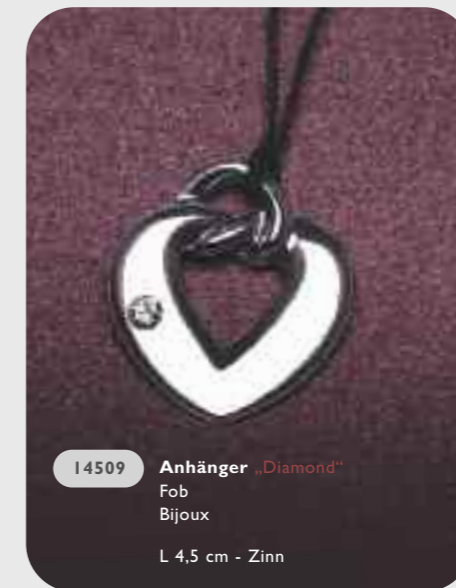

14103 Box „Rocket“
Box
Boîte
H 4 cm Ø 6,5 cm - Zinn

14106 Zahndose „Bär“
Tooth Box
Boîte
H 6 cm Ø 4,5 cm - Zinn

14107 Zahndose „Crystal“
Tooth Box
Boîte
H 6 cm Ø 5 cm - Zinn

14108 Kinderschuh „Baby“
Baby Shoe
Bébé de chaussures
L 10 cm - Zinn

14104 Spardose „Speedboat“
Coin Box Speedboat
Boîte
L 16 cm (ohne Figur) - Zinn

14105 Schmuckbox „Racing Car“
Trinket Box
Boîte
L 15 cm - Zinn

14502 Anhänger „Angel“
Fob
Bijoux
Ø 5 cm - Zinn

14508 Anhänger „Heart“
Fob
Bijoux
L 4,5 cm - Zinn

14507 Anhänger „Moon“
Fob
Bijoux
L 5,5 cm - Zinn

14510 Anhänger „Crystal“
Fob
Bijoux
L 5,5 cm - Zinn

14501 Anhänger „Oval“
Fob
Bijoux
L 5,5 cm - Zinn

14509 Anhänger „Diamond“
Fob
Bijoux
L 4,5 cm - Zinn

14503 Anhänger „Crescent“
Fob
Bijoux
Ø 4 cm - Zinn